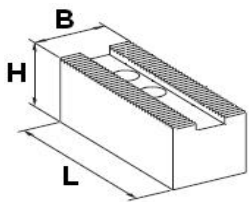

Futtertyp / Chucktype: **N-24**  
 Hersteller / Maker: **Kitagawa**  
 Nutbreite / Slot width: **25 mm**  
 Verzahnung / Serration: **3x60°**

Flach / Flat

Weiche Aufsatzbacken / Soft Top Jaws

L	B	H	kg	article no.
180	65	70	25.20	KSJ-21-F
230	65	70	44.70	KSJ-21L-230-F
180	65	110	43.80	KSJ-21H-110-F
180	80	120	52.56	KSJ-21H-120-F

Satz = 3 Stück / Set = 3 pieces

Gehärtete umkehrbare Stufenbacken / Hard top reversible jaws step type

L	B	H	T	kg	article no.
159.5	80	90	40	14.80	HB18B2

Satz = 3 Stück / Set = 3 pieces

Gehärtete Greiferbacken / Hard top gripper jaws

L	B	H	Spannbereich / gripping range	kg	article no.
130	80	95	300-460 mm	27.00	KGJ-24-3046
200	90	110	460-610 mm	38.00	KGJ-24-4662

Satz = 3 Stück / Set = 3 pieces

Auflagebolzen M10 / Screws for gripper jaws M10