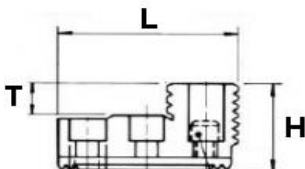

Futtertyp / Chucktype: **N-24**  
 Hersteller / Maker: **Kitagawa**  
 Nutbreite / Slot width: **25 mm**  
 Verzahnung / Serration: **3x60°**

Flach / Flat

Weiche Aufsatzbacken / Soft Top Jaws

L	B	H	kg	article no.
180	65	70	25.20	KSJ-21-F
230	65	70	44.70	KSJ-21L-230-F
180	65	110	43.80	KSJ-21H-110-F
180	80	120	52.56	KSJ-21H-120-F

Satz = 3 Stück / Set = 3 pieces

Gehärtete umkehrbare Stufenbacken / Hard top reversible jaws step type

L	B	H	T	kg	article no.
159.5	80	90	40	14.80	HB18B2

Satz = 3 Stück / Set = 3 pieces

Gehärtete Greiferbacken / Hard top gripper jaws

L	B	H	Spannbereich / gripping range	kg	article no.
130	80	95	300-460 mm	27.00	KGJ-24-3046
200	90	110	460-610 mm	38.00	KGJ-24-4662

Satz = 3 Stück / Set = 3 pieces

Auflagebolzen M10 / Screws for gripper jaws M10