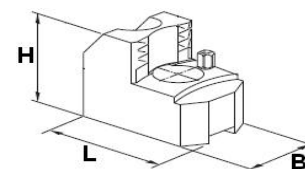

Futtertyp / Chucktype: **N-24**  
 Hersteller / Maker: **Kitagawa**  
 Nutbreite / Slot width: **25 mm**  
 Verzahnung / Serration: **3x60°**

Flach / Flat

Weiche Aufsatzbacken / Soft Top Jaws

L	B	H	kg	article no.
180	65	70	25.20	KSJ-21-F
230	65	70	44.70	KSJ-21L-230-F
180	65	110	43.80	KSJ-21H-110-F
180	80	120	52.56	KSJ-21H-120-F

Satz = 3 Stück / Set = 3 pieces

Gehärtete umkehrbare Stufenbacken / Hard top reversible jaws step type

L	B	H	T	kg	article no.
159.5	80	90	40	14.80	HB18B2

Satz = 3 Stück / Set = 3 pieces

Gehärtete Greiferbacken / Hard top gripper jaws

L	B	H	Spannbereich / gripping range	kg	article no.
130	80	95	300-460 mm	27.00	KGJ-24-3046
200	90	110	460-610 mm	38.00	KGJ-24-4662

Satz = 3 Stück / Set = 3 pieces

Auflagebolzen M10 / Screws for gripper jaws M10