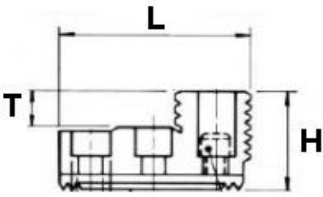

Futtertyp / Chucktype: **N-21**
 Hersteller / Maker: **Kitagawa**
 Nutbreite / Slot width: **25 mm**
 Verzahnung / Serration: **3x60°**

Borsigstraße 3, 40880 Ratingen
 Tel. +49 (0) 2102/12378-00 Fax. +49 (0) 2102/12378-69
 e-mail: info@kitagawaeurope.de www.kitagawaeurope.de

Flach / Flat

Weiche Aufsatzbacken / Soft Top Jaws						Satz = 3 Stück / Set = 3 pieces
L	B	H	kg	article no.	€ / Satz / set	
180	70	70	25,20	2599	149,80 €	
230	80	80	44,70	2673	246,20 €	
180	80	100	43,80	2671	256,20 €	
180	80	120	52,56	2672	284,80 €	

Gehärtete umkehrbare Stufenbacken / Hard top reversible jaws step type						Satz = 3 Stück / Set = 3 pieces
L	B	H	T	kg	article no.	€ / Satz / set
159,5	80	90	40	14,80	HB18B2	1.136,00 €

Gehärtete Greiferbacken / Hard top gripper jaws						Satz = 3 Stück / Set = 3 pieces
L	B	H	Spannbereich / gripping range	kg	article no.	€ / Satz / set
130	70	100	250-380 mm	15,00	3065	856,40 €
160	80	100	380-510 mm	22,00	3066	945,00 €
235	90	115	510-530 mm	25,00	3067	1.151,70 €