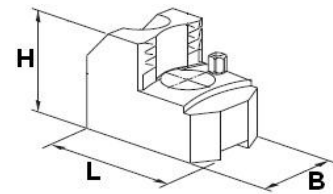

Futtertyp / Chucktype: **N-21**
 Hersteller / Maker: **Kitagawa**
 Nutbreite / Slot width: **25 mm**
 Verzahnung / Serration: **3x60°**

Borsigstraße 3, 40880 Ratingen
 Tel. +49 (0) 2102/12378-00 Fax. +49 (0) 2102/12378-69
 e-mail: info@kitagawaeurope.de www.kitagawaeurope.de

Flach / Flat

Weiche Aufsatzbacken / Soft Top Jaws						Satz = 3 Stück / Set = 3 pieces
L	B	H	kg	article no.	€ / Satz / set	
180	70	70	25,20	2599	149,80 €	
230	80	80	44,70	2673	246,20 €	
180	80	100	43,80	2671	256,20 €	
180	80	120	52,56	2672	284,80 €	

Gehärtete umkehrbare Stufenbacken / Hard top reversible jaws step type						Satz = 3 Stück / Set = 3 pieces
L	B	H	T	kg	article no.	€ / Satz / set
159,5	80	90	40	14,80	HB18B2	1.136,00 €

Gehärtete Greiferbacken / Hard top gripper jaws						Satz = 3 Stück / Set = 3 pieces
L	B	H	Spannbereich / gripping range	kg	article no.	€ / Satz / set
130	70	100	250-380 mm	15,00	3065	856,40 €
160	80	100	380-510 mm	22,00	3066	945,00 €
235	90	115	510-530 mm	25,00	3067	1.151,70 €