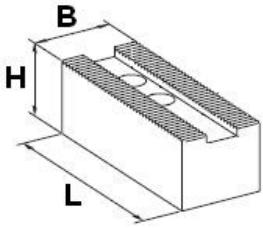

Futtertyp / Chucktype: **N-21**
 Hersteller / Maker: **Kitagawa**
 Nutbreite / Slot width: **25 mm**
 Verzahnung / Serration: **3x60°**

Borsigstraße 3, 40880 Ratingen
 Tel. +49 (0) 2102/12378-00 Fax. +49 (0) 2102/12378-69
 e-mail: info@kitagawaeurope.de www.kitagawaeurope.de

Flach / Flat

Weiche Aufsatzbacken / Soft Top Jaws						Satz = 3 Stück / Set = 3 pieces
L	B	H	kg	article no.	€ / Satz / set	
180	70	70	25,20	2599	149,80 €	
230	80	80	44,70	2673	246,20 €	
180	80	100	43,80	2671	256,20 €	
180	80	120	52,56	2672	284,80 €	

Gehärtete umkehrbare Stufenbacken / Hard top reversible jaws step type						Satz = 3 Stück / Set = 3 pieces
L	B	H	T	kg	article no.	€ / Satz / set
159,5	80	90	40	14,80	HB18B2	1.136,00 €

Gehärtete Greiferbacken / Hard top gripper jaws						Satz = 3 Stück / Set = 3 pieces
L	B	H	Spannbereich / gripping range	kg	article no.	€ / Satz / set
130	70	100	250-380 mm	15,00	3065	856,40 €
160	80	100	380-510 mm	22,00	3066	945,00 €
235	90	115	510-530 mm	25,00	3067	1.151,70 €