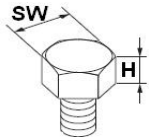

Flach / Flat

Weiche Aufsatzbacken / Soft Top Jaws						Satz = 3 Stück / Set = 3 pieces
L	B	H	kg	article no.	€ / Satz / set	
180	70	70	25,20	2599	149,80 €	
230	80	80	44,70	2673	246,20 €	
180	80	100	43,80	2671	256,20 €	
180	80	120	52,56	2672	284,80 €	

Gehärtete umkehrbare Stufenbacken / Hard top reversible jaws step type						Satz = 3 Stück / Set = 3 pieces
L	B	H	T	kg	article no.	€ / Satz / set
159,5	80	90	40	14,80	HB18B2	1.136,00 €

Gehärtete Greiferbacken / Hard top gripper jaws						Satz = 3 Stück / Set = 3 pieces
L	B	H	Spannbereich / gripping range	kg	article no.	€ / Satz / set
130	70	100	250-380 mm	15,00	3065	856,40 €
160	80	100	380-510 mm	22,00	3066	945,00 €
235	90	115	510-530 mm	25,00	3067	1.151,70 €